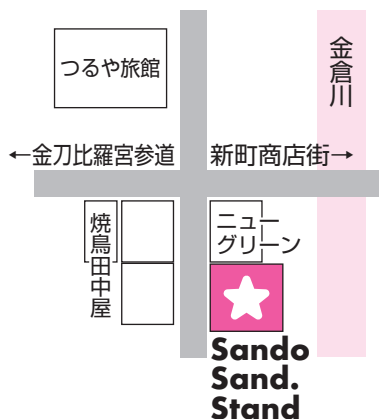

## 町外

讚さん広場飯山店

讚さん広場滝宮店

仲南産直市

栗林庵 (高松)

せとうち旬彩館 (東京・新橋)

箸蔵とことん (徳島・三好)

地域の

## 使用店舗紹介

(サンダーサンドスタンド)